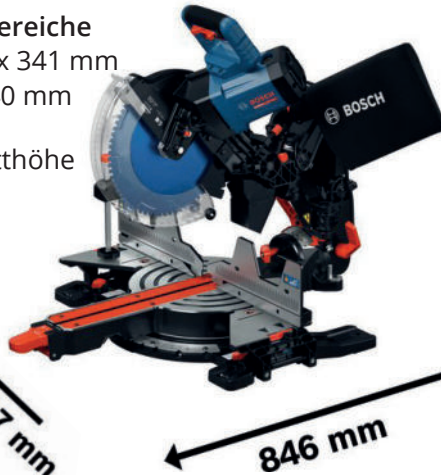

## **EXPERT** 18V Akku- Winkelschleifer mit Schleifschutz in L-BOXX

- bürstenloser Hochleistungsmotor
- Leerlaufdrehzahl: 3.400 - 11.000 min<sup>-1</sup>
- Gewinde: M14
- Ø Scheiben: 125 mm
- Schnitttiefe max 33 mm

## **EXPERT** Kapp- und Gehrungssäge

- kompakt für enge Arbeitsbereiche
- große Schnittkapazität: 105 x 341 mm mit Abstandshalter: 120 x 240 mm (horizontal: 38 x 400 mm) bis 580mm bei 22mm Schnitthöhe
- Gehrung li/re: 52° / 60°
- Neigung: 47°