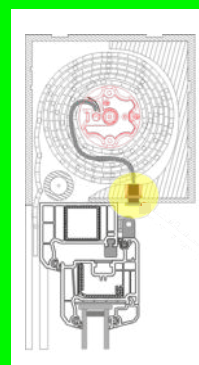

technische Details:

- max. 29kg (ca. 5qm Kunststoffbehang)
- Motorlänge ohne Lager: 655 mm
- für Welle: 60 SW
- Motordurchmesser: 35 mm
- Li-Ionen Akku 3200 mAh
- Funkprotokoll BI
(nicht mit Somfy kompatibel)