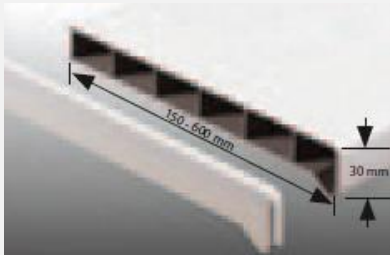

INNENFENSTERBÄNKE

Bspw.: Dekor Marmor hell
ab Lager lieferbar

(weitere Dekore auf Anfrage)

LIGNODUR® softline VORTEILE LD-S 30

UV- LICHTBESTÄNDIG

PFLERGELEICHT

UNEMPFINDLICHE OBERFLÄCHE
KEINE WASSERRÄNDER

WÄRMEDÄMMEND
GUTE ISOLIEREIGENSCHAFTEN

- elegantes Wohnambiente durch hohe Dekorvielfalt
- geringes Eigengewicht gewährleistet eine unkomplizierte und zügige Montage
- schnelles und einfaches Handling an der Baustelle
- problemlose Bearbeitung mit üblichem Schreinerwerkzeug
- hervorragende Isoliereigenschaften durch das Hohlkammerprofil (Kältebrücke)
- hochwertiges, robustes Laminat
- hohe UV-/Lichtbeständigkeit der Oberfläche
- pflegeleicht – mit üblichen Haushaltsreinigern zu säubern
- Brandverhalten B 2 – selbstverlöschendes Material
- temperaturbeständig : -30°C bis +70°C
- baufeuchtebeständig
- langlebig – kein Aufquellen
- formstabil
- umweltfreundlich

INDIVIDUELLER
ZUSCHNITT